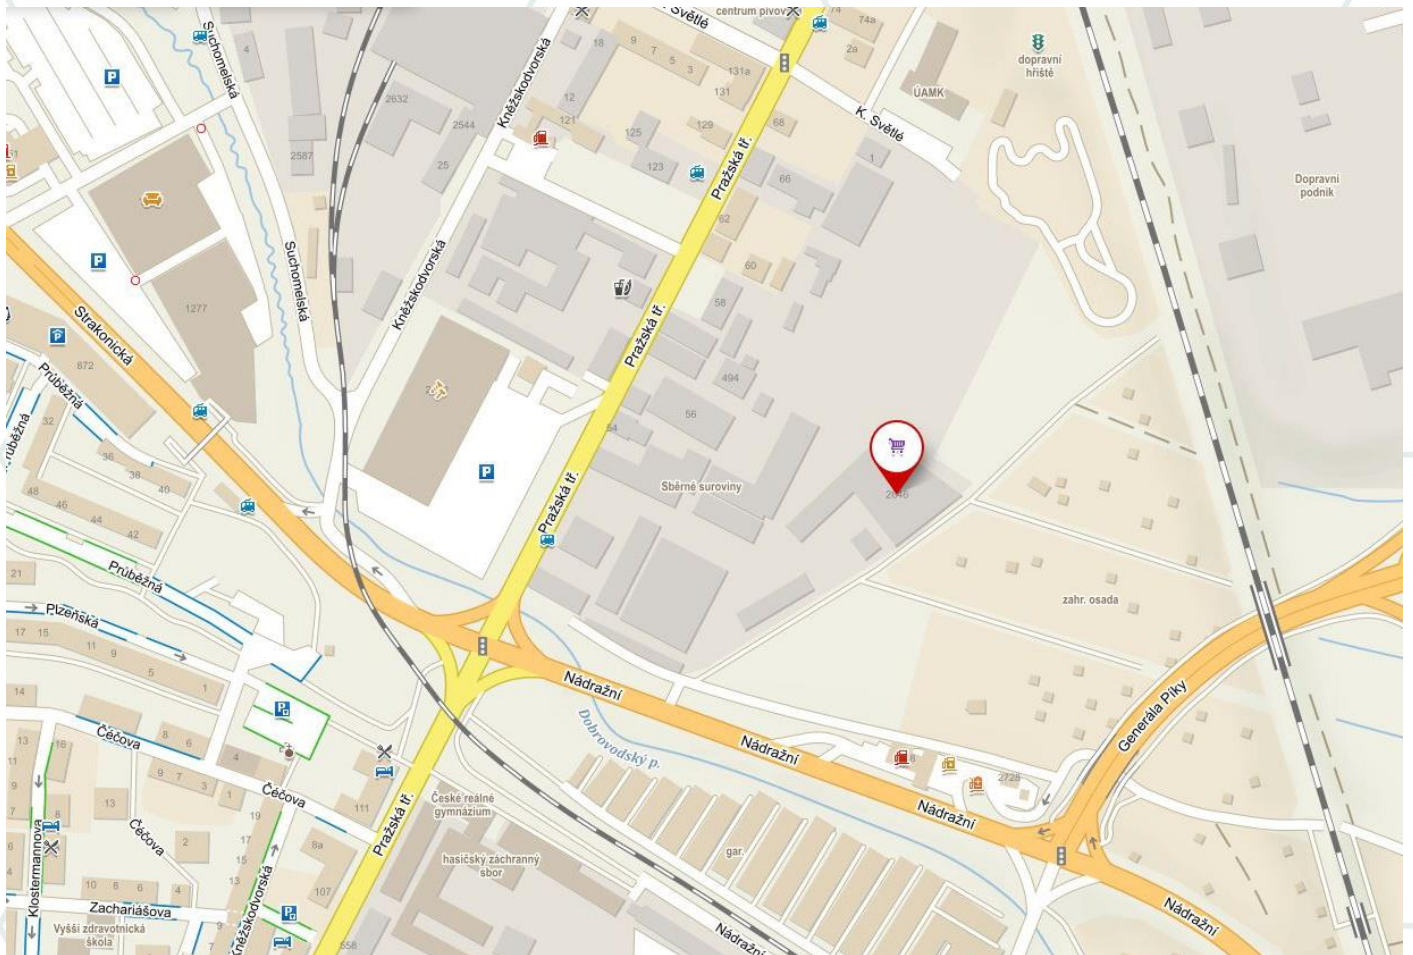

**PO – PÁ**  
**od 8:00 do 16:00**

**Strakonická 2646, 370 04 České Budějovice**